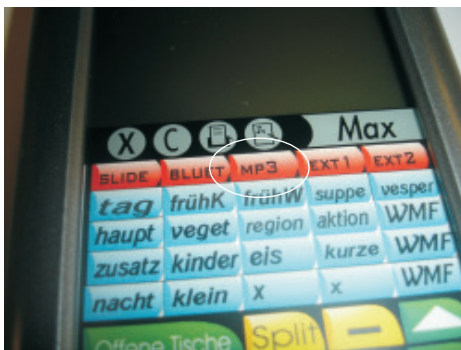

Oman4Win Version 4.06 ist nun vollständig an die Möglichkeiten des neuen Max und seinen Peripheriegeräten angepasst. Weitere UPGRADES wie die Gewinntower Schnittstelle und die Anpassung an Österreichische Buchungs- und Belegvorschriften erweitern die Einsatzmöglichkeiten. Oman4Win V4.06 kann auch als "Stand Alone" System eingesetzt werden. Auch die Integration eines Postamtes ist möglich.

SLIDE schaltet das Kreditkarten / EC Karten Lesegerät ein. Danach werden sie aufgefordert die Karte (von rechts nach links) mit dem Magnetstreifen durch den Schlitz zu ziehen. Nun erscheint die Aufforderung den Betrag einzugeben. Ist der Betrag = 0 wird die Operation hier abgebrochen, ansonsten wird ein Lastschriftbeleg ausgedruckt. Reißen sie diesen dann ab und drücken sie die ENTER Taste um die Kopie auszudrucken.

BLUET schaltet die Druckerausgabe von Rechnung, Splitrechnung und Lastschrift auf den Gürteldrucker ein, oder aus. Die jeweilige Einstellung wird auf dem Display angezeigt. Ist die BLUETOOTH Option ausgeschaltet, werden Belege auf dem voreingestellten Drucker ausgegeben.

Mp3 erlaubt es ihnen, Mp3 Musik Orderman gesteuert auf dem PC auszugeben, an den auch die Basisstation angeschlossen ist. Die Ausgabequelle ist meist eine Soundkarte mit einem 3 mm Stereo Klinkenstecker. Es kann aber auch ein USB Soundsystem Verwendung finden. Mit dem Orderman kann alsdann eine Playliste erstellt werden, die mit weiteren Befehlen wie PLAY, PAUSE, STOP und SHUFFLE wiedergegeben werden kann. Weiter kann aus drei vordefinierten Pfaden ausgewählt, oder die Lautstärke angepasst werden. Die Befehle entsprechen der Syntax von Heimgeräten.